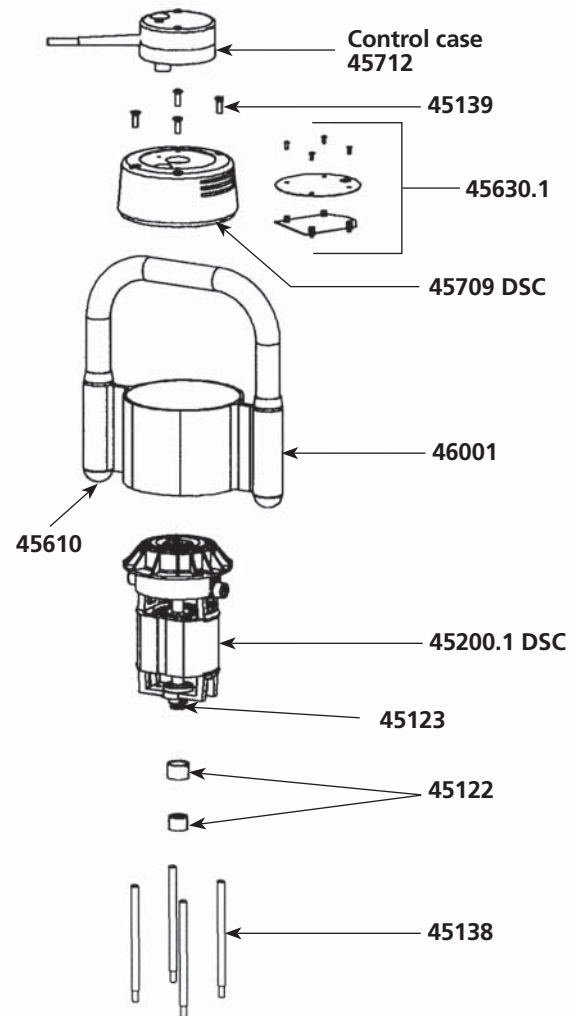

SMX 600 DSC - 115 V

Parts list	Code	List \$ Price
Motor brushes (pair)	0529	17,19
Ball bearing	0601	15,31
Motor ball bearing	0602	17,77
Self-lubricating ring	0603	3,51
Waterproof seal	0607	19,98
O. ring	0610	2,14
Rubber washer	0760	3,41
Clips	0776	1,30
Washer & bolt for fan	0777	1,30
Wall bracket	0862	22,41
Strain relief 230 V	0950	2,68
Strain relief 115 V	0950.1	2,68
ID label 115 V	1009	15,06
Lower bearing assembly support	1185	24,65
Shaft & ball bearing	45120	163,07
Coupling sleeves	45122	26,02
Motor + drive sprocket	45123	24,19
Fan housing Alu	45125	150,13
Fan housing Plastic	45125.P	150,13
Double isolation plate	45126	17,30
Lower bearing assembly	45130	38,81
Complete stainless steel lower bearing	45130.1	72,01
Lower motor casing	45132	78,90
Upper motor casing	45133	78,90
Stator 115 V	45135.1	412,54
Rotor 115 V	45136.1	412,54
Motor field screws (4)	45137	2,98