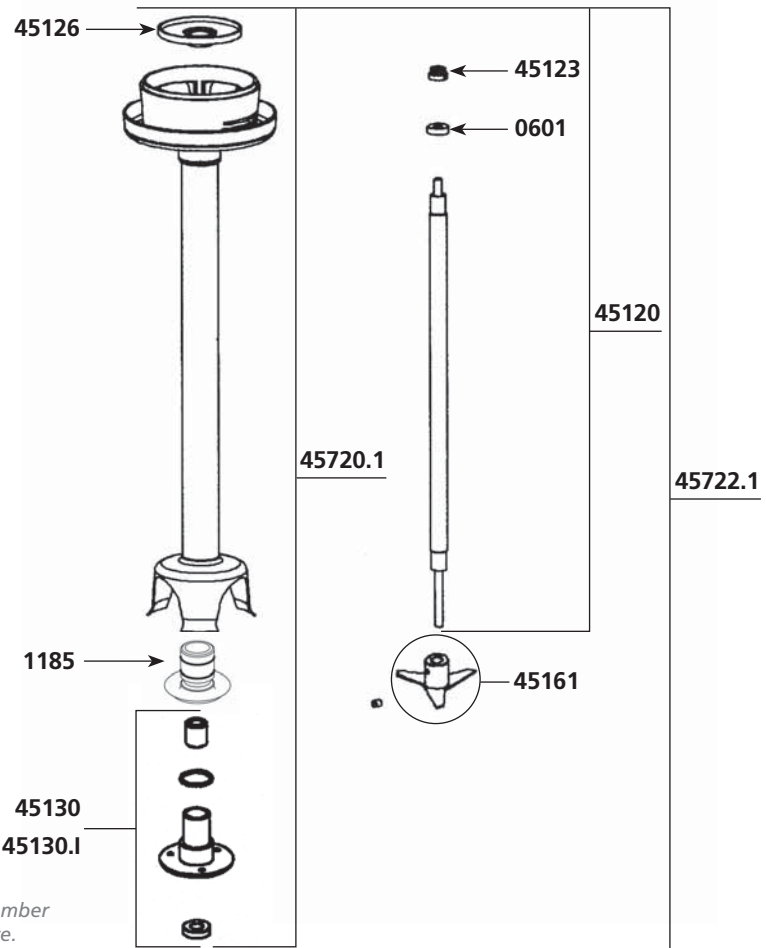

SMX 600 DSC - 115 V

Parts list	Code	List \$ Price
Motor brushes (pair)	0529	17,19
Ball bearing	0601	15,31
Motor ball bearing	0602	17,77
Self-lubricating ring	0603	3,51
Waterproof seal	0607	19,98
O. ring	0610	2,14
Rubber washer	0760	3,41
Clips	0776	1,30
Washer & bolt for fan	0777	1,30
Wall bracket	0862	22,41
Strain relief 230 V	0950	2,68
Strain relief 115 V	0950.1	2,68
ID label 115 V	1009	15,06
Lower bearing assembly support	1185	24,65
Shaft & ball bearing	45120	163,07
Coupling sleeves	45122	26,02
Motor + drive sprocket	45123	24,19
Fan housing Alu	45125	150,13
Fan housing Plastic	45125.P	150,13
Double isolation plate	45126	17,30
Lower bearing assembly	45130	38,81
Complete stainless steel lower bearing	45130.1	72,01
Lower motor casing	45132	78,90
Upper motor casing	45133	78,90
Stator 115 V	45135.1	412,54
Rotor 115 V	45136.1	412,54
Motor field screws (4)	45137	2,98