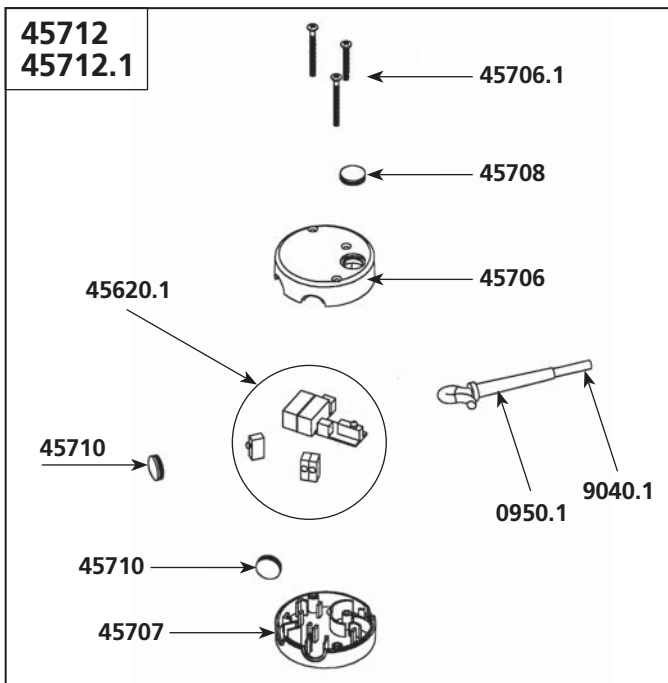

SMX 600 DSC - 115 V

Parts list	Code	List \$ Price
Motor brushes (pair)	0529	17,19
Ball bearing	0601	15,31
Motor ball bearing	0602	17,77
Self-lubricating ring	0603	3,51
Waterproof seal	0607	19,98
O. ring	0610	2,14
Rubber washer	0760	3,41
Clips	0776	1,30
Washer & bolt for fan	0777	1,30
Wall bracket	0862	22,41
Strain relief 230 V	0950	2,68
Strain relief 115 V	0950.1	2,68
ID label 115 V	1009	15,06
Lower bearing assembly support	1185	24,65
Shaft & ball bearing	45120	163,07
Coupling sleeves	45122	26,02
Motor + drive sprocket	45123	24,19
Fan housing Alu	45125	150,13
Fan housing Plastic	45125.P	150,13
Double isolation plate	45126	17,30
Lower bearing assembly	45130	38,81
Complete stainless steel lower bearing	45130.1	72,01
Lower motor casing	45132	78,90
Upper motor casing	45133	78,90
Stator 115 V	45135.1	412,54
Rotor 115 V	45136.1	412,54
Motor field screws (4)	45137	2,98