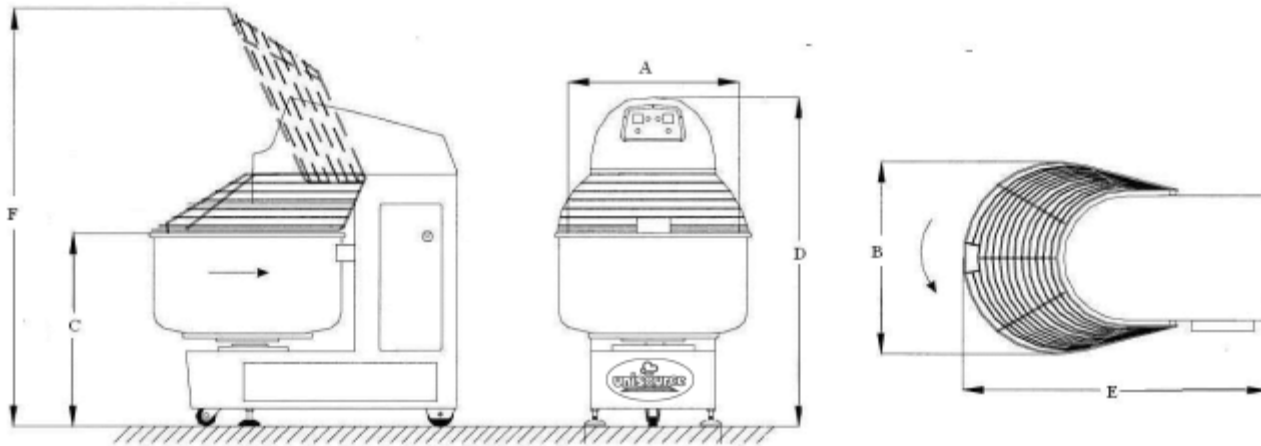

### Dimensions:

Model	Bowl Dia. (A)	Width (B)	Load Ht. (C)	Ht (D)	Depth (E)	Grid Open Hgt. (F)	Bowl Motor
UNI-NSE/T-55	21"	22"	30.5"	45"	41"	61"	1
UNI-NSE/T-66	21"	22"	30.5"	45"	41"	61"	1
UNI-NSE/T-110	27"	28"	30.5"	47"	45"	67"	1.5
UNI-NSE/T-176	31"	35.5"	35.8"	51"	48"	72"	3
UNI-NSE/T-220	35.5"	37"	36.8"	61"	63"	75"	5
UNI-NSE/T-275	35.5"	37"	37.8"	62.6"	68"	76"	7